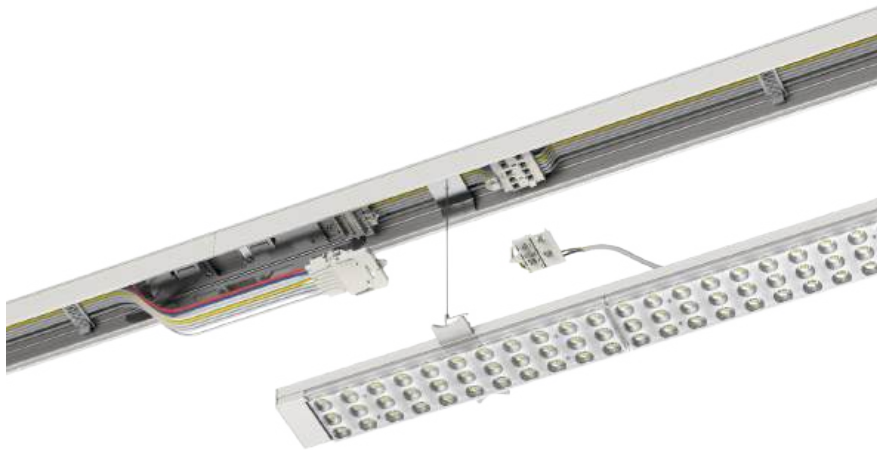

LICHTLIJNEN