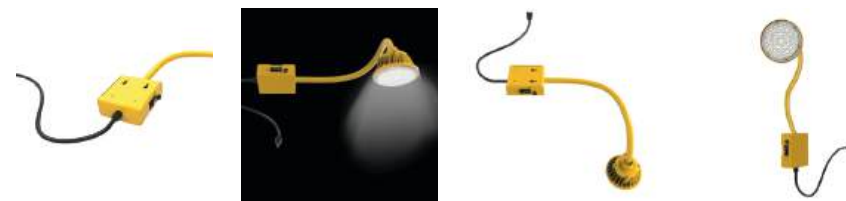

L70 - 50.000 uur

700 mm Draaiarm

2 jaar garantie

Artikelnummer

278240

NOODVERLICHTING

PAN

Pagina 95