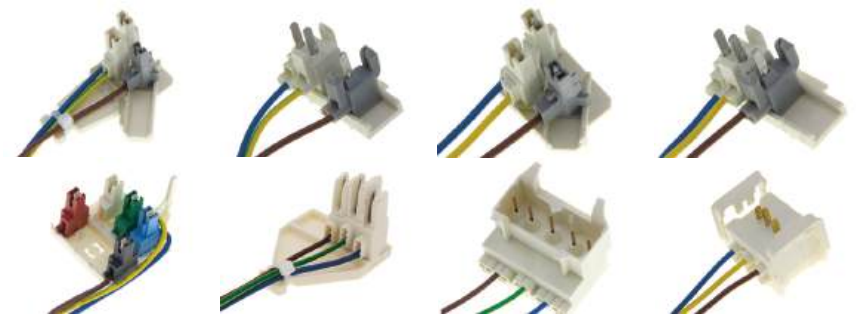

Deze veelzijdigheid maakt de lichtmodules perfect voor industriële toepassingen waar efficiëntie en maatwerk belangrijk zijn.

Hoe werken lichtlijnen?

Het systeem maakt gebruik van een 'trunking'-rail waarin de elektrische bekabeling al is verwerkt. Lichtmodules kunnen eenvoudig aan de rail worden gekoppeld zonder ingewikkelde bedrading. De rails zijn in verschillende lengtes verkrijgbaar, zodat het systeem aangepast kan worden aan de ruimte-indeling.

Universele Lichtmodules

Dankzij het plug-and-play ontwerp zijn de lichtmodules eenvoudig te installeren, te verplaatsen of te vervangen. De retrofits zijn zo flexibel doordat er elke mogelijke plug mogelijk is om te bevestigen in het armatuur. Voorbeelden hiervan zijn TTX400, TTX200, Veko, Norton en nog veel meer.