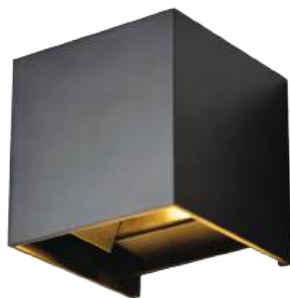

WANDLAMP THEBE

SPECIFICATIES

- 2x3 Watt
- 3CCT-Switch
  2700K • 3000K • 4000K
- 60 lumen per Watt
- IP65
- CRI >85Ra
- L70 • 50.000 uur
- 100x100x100 mm
- 3 jaar garantie

Artikelnummer	Kleur
812942	● Zwart