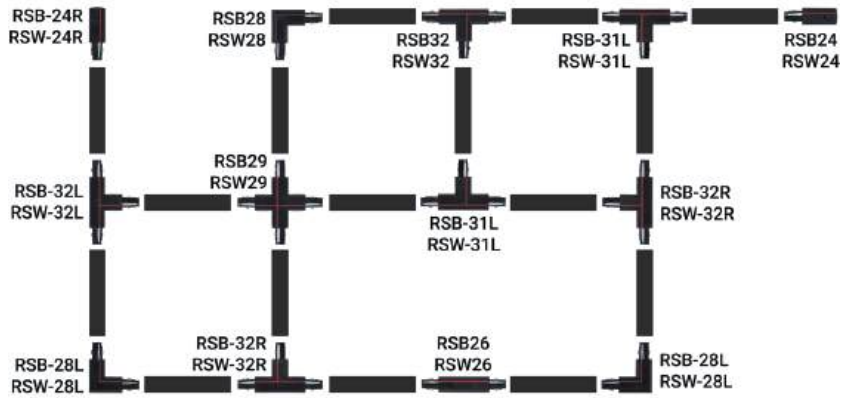

3-FASE RAIL 1 METER ZWART

Artikelnummer	814588
Lengte	100 cm
Kleur	● Zwart

3-FASE RAIL 1 METER WIT

Artikelnummer	814632
Lengte	100 cm
Kleur	○ Wit

3-FASE RAIL 1.5 METER ZWART

Artikelnummer	814595
Lengte	150 cm
Kleur	● Zwart

3-FASE RAIL 1.5 METER WIT

Artikelnummer	814649
Lengte	150 cm
Kleur	○ Wit

3-FASE RAIL 2 METER ZWART

Artikelnummer	814601
Lengte	200 cm
Kleur	● Zwart

3-FASE RAIL 2 METER WIT

Artikelnummer	814656
Lengte	200 cm
Kleur	○ Wit

3-FASE RAIL 3 METER ZWART

Artikelnummer	814618
Lengte	300 cm
Kleur	● Zwart

3-FASE RAIL 3 METER WIT

Artikelnummer	814663
Lengte	300 cm
Kleur	○ Wit

3-FASE RAIL 4 METER ZWART

Artikelnummer	814625
Lengte	400 cm
Kleur	● Zwart

3-FASE RAIL 4 METER WIT

Artikelnummer	814670
Lengte	400 cm
Kleur	○ Wit

POWER CONNECTOR LEFT ZWART

Artikelnummer	RSB24
Type	Left
Kleur	● Zwart

POWER CONNECTOR LEFT WIT

Artikelnummer	RSW24
Type	Left
Kleur	○ Wit

POWER CONNECTOR RIGHT ZWART

Artikelnummer	RSB-24R
Type	Right
Kleur	● Zwart

POWER CONNECTOR RIGHT WIT

Artikelnummer	RSW-24R
Type	Right
Kleur	○ Wit

EINDKAP ZWART

Artikelnummer	RSB35
Type	Einde
Kleur	● Zwart

EINDKAP WIT

Artikelnummer	RSW35
Type	Einde
Kleur	○ Wit

I-VORM INTERNE CONNECTOR ZWART

Artikelnummer	RSB34
Type	Straight
Kleur	● Zwart

I-VORM INTERNE CONNECTOR WIT

Artikelnummer	RSW34
Type	Straight
Kleur	○ Wit

I-VORM CONNECTOR ZWART

Artikelnummer	RSB26
Type	Straight
Kleur	● Zwart

I-VORM CONNECTOR WIT

Artikelnummer	RSW26
Type	Straight
Kleur	○ Wit

L-VORM CONNECTOR OUTSIDE ZWART

Artikelnummer	RSB28
Type	Outside
Kleur	● Zwart

L-VORM CONNECTOR OUTSIDE WIT

Artikelnummer	RSW28
Type	Outside
Kleur	○ Wit

L-VORM CONNECTOR INSIDE ZWART

Artikelnummer	RSB-28L
Type	Inside
Kleur	● Zwart

L-VORM CONNECTOR INSIDE WIT

Artikelnummer	RSW-28L
Type	Inside
Kleur	○ Wit

T-VORM CONNECTOR LEFT-1 ZWART

Artikelnummer	RSB-31L
Type	Left-1
Kleur	● Zwart

T-VORM CONNECTOR LEFT-1 WIT

Artikelnummer	RSW-31L
Type	Left-1
Kleur	○ Wit