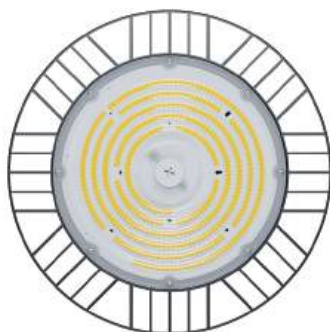

STEKKER

BEUGEL

Art. No.: 812782

PC REFLECTOR

Art. No.: 812768

ALU REFLECTOR

Art. No.: 812775

Artikelnummer	Wattage	Afmeting	Functie
812713	60/80/100 Watt	Ø 250 mm • H 105 mm	1-10V Dimbaar
812720	100/120/150W	Ø 250 mm • H 105 mm	1-10V Dimbaar
812737	120/150/200W	Ø 250 mm • H 105 mm	1-10V Dimbaar